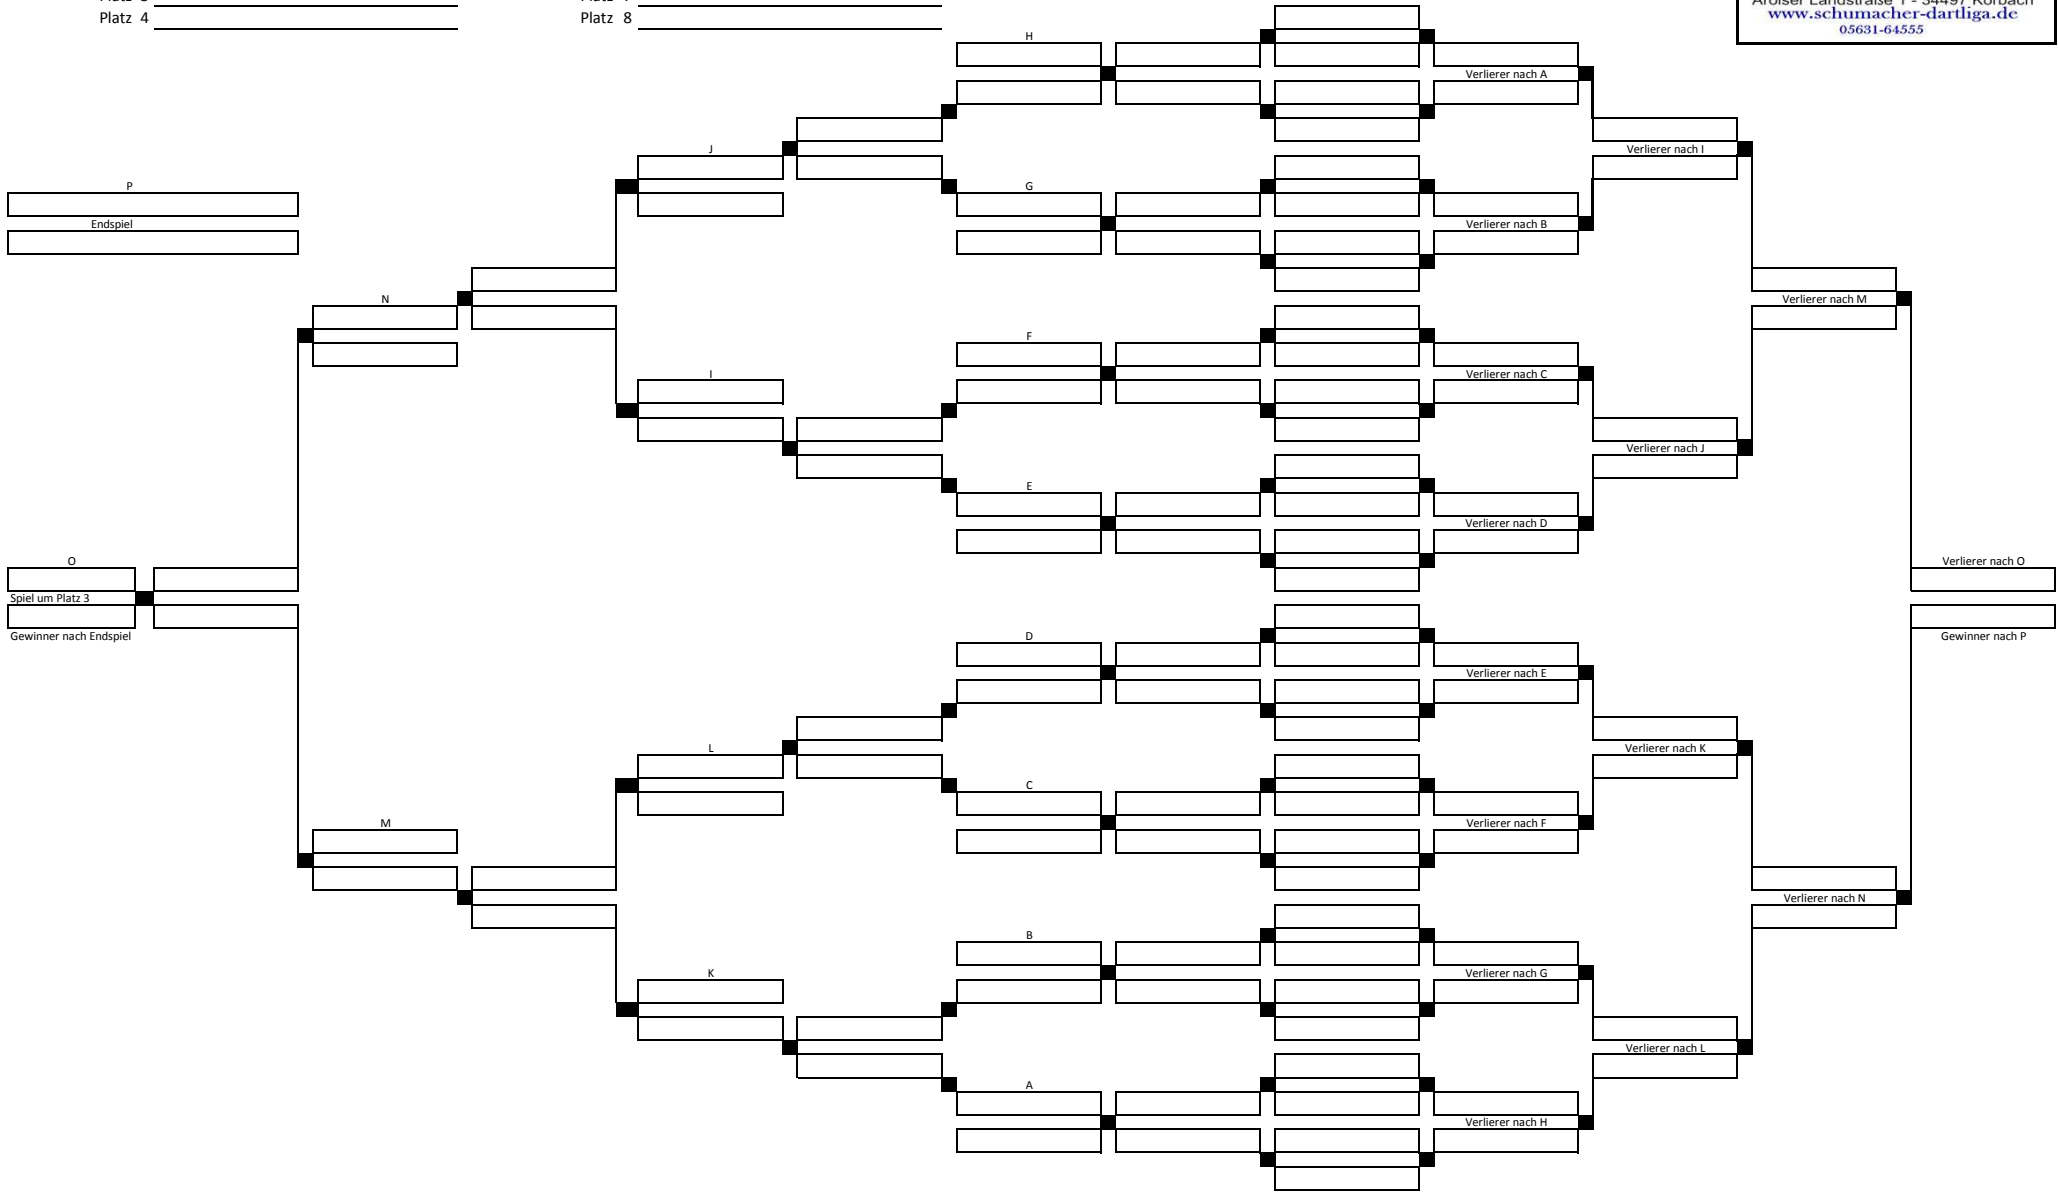

**Spielplan Doppel - KO 32er Feld**

- Platz 1 \_\_\_\_\_
- Platz 2 \_\_\_\_\_
- Platz 3 \_\_\_\_\_
- Platz 4 \_\_\_\_\_

- Platz 5 \_\_\_\_\_
- Platz 6 \_\_\_\_\_
- Platz 7 \_\_\_\_\_
- Platz 8 \_\_\_\_\_

P  
Endspiel

O  
Spiel um Platz 3  
Gewinner nach Endspiel

Verlierer nach O  
Gewinner nach P